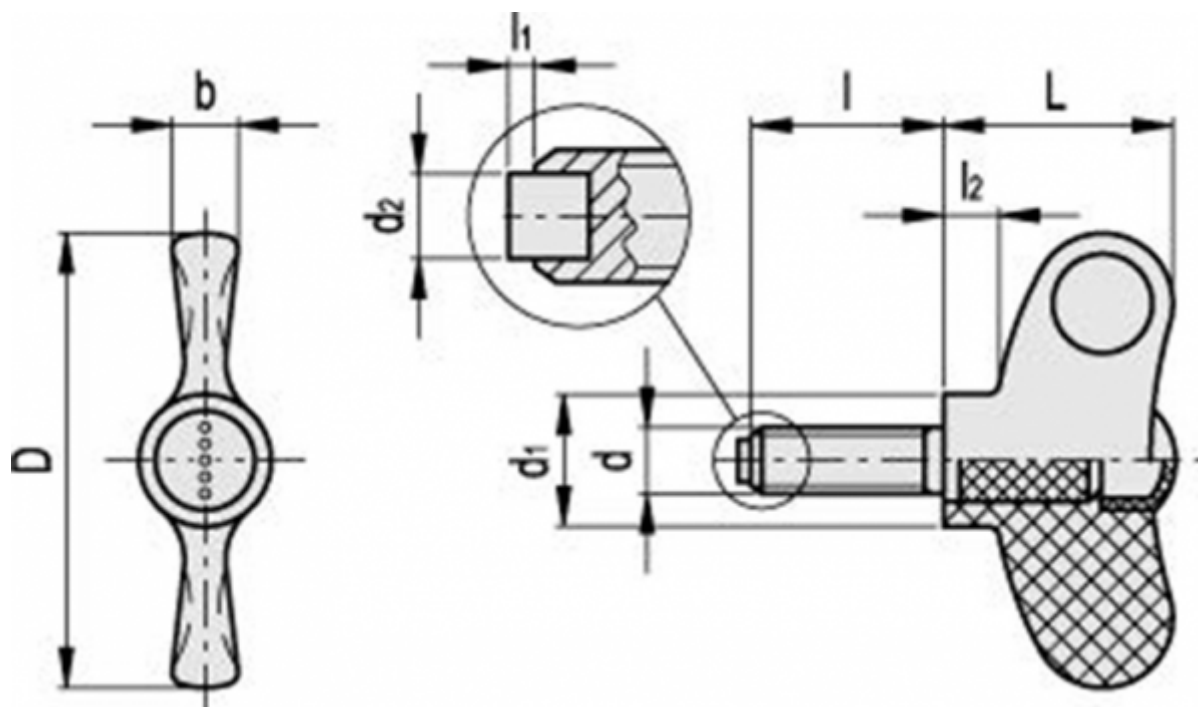

Varenummer: 23022246864

Beskrivelse: E+G Vingskrue EWN.70-SST-p-M10x30-PO-C4

Mål

$b = 10$

$D = 70$

$d = 10$

$d_1 = 20$

$l = 30$

$l_1 = 2$

$l_2 = 8$

$L = 36$

Vægt i (g) = 47